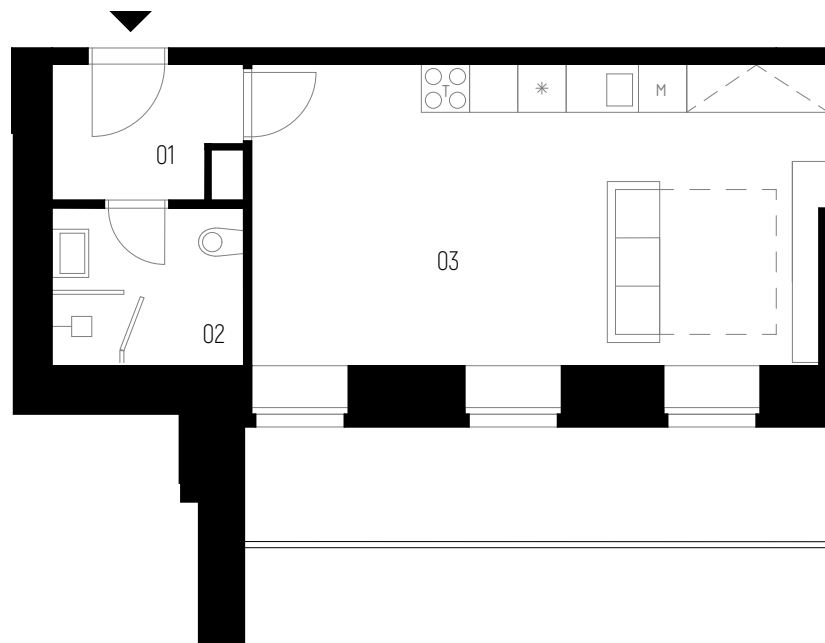

STRAKOSCH
BYTOVÝ KOMPLEX

SR 102

Bytová jednotka SR 102

podlaží: 1.NP
dispozice: 1+kk
orientace: východní
celková užitná plocha: 36,78 m²
celková podlahová plocha: 38,35 m²
světla výška obytných místností: 2,82 m bez podhledu

01 zádveří
02 koupelna s wc
03 obývací pokoj + kk
- balkon

3,81 m²
5,38 m²
27,59 m²
10,72 m²

pozice v rámci budovy

poloha v podlaží

Praha 🚗 50 min
Praha hl.n. 🚇 90 min
Kolín 🚗 16 min
Centrum 🚶 4 min
Supermarket 🚶 4 min