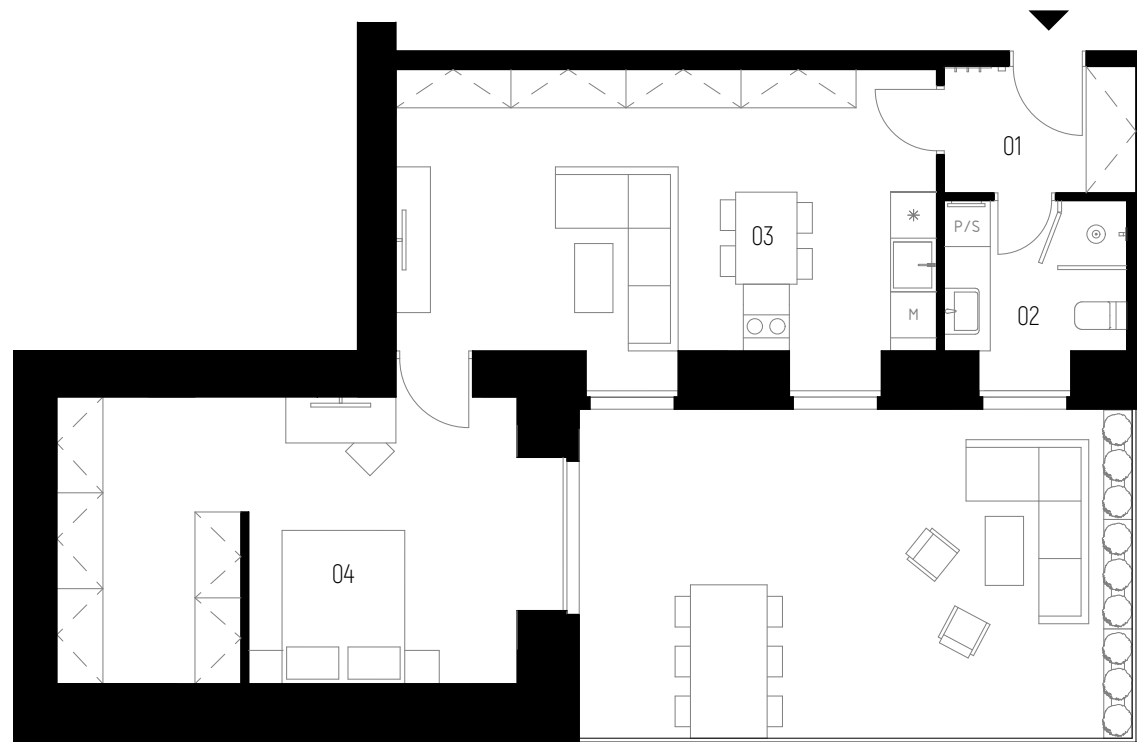

## Bytová jednotka SR 002

podlaží: 1.PP  
dispozice: 2+kk  
orientace: východní  
celková užitná plocha: 52,41 m<sup>2</sup>  
celková podlahová plocha: 57,48 m<sup>2</sup>  
světla výška obytných místností: 2,82 m bez pohledu

01	zádveří	3,22 m <sup>2</sup>
02	koupelna s wc	5,43 m <sup>2</sup>
03	obývací pokoj + kk	24,04 m <sup>2</sup>
04	ložnice	19,72 m <sup>2</sup>
-	předzahrádka	28,00 m <sup>2</sup>

pozice v rámci budovy

poloha v podlaží