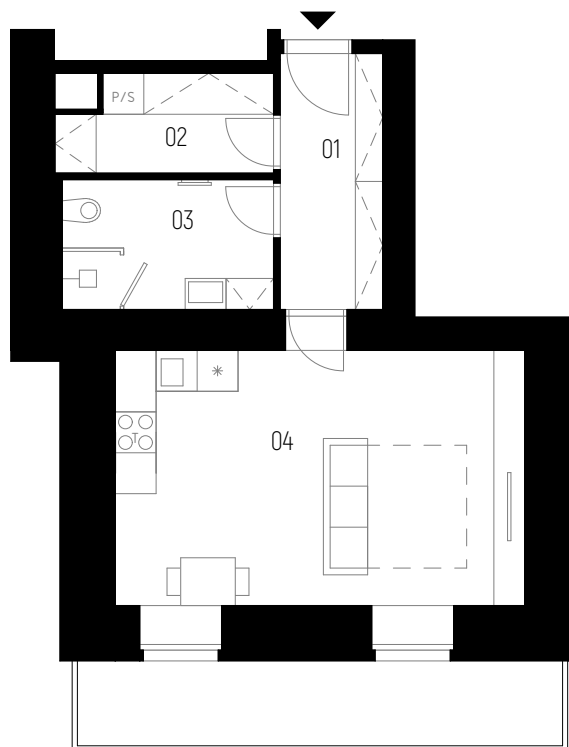

STRAKOSCH
BYTOVÝ KOMPLEX

SR 103

Bytová jednotka SR 103

podlaží: 1.NP
dispozice: 1+kk
orientace: východní
celková užitná plocha: 40,31 m²
celková podlahová plocha: 43,42 m²
světla výška obytných místností: 2,82 m bez podhledu

01 zádveří
02 komora
03 koupelna s wc
04 obývací pokoj + kk
- balkon

6,19 m²
4,03 m²
5,60 m²
24,49 m²
9,58 m²

pozice v rámci budovy

poloha v podlaží

Praha 🚗 50 min
Praha hl.n. 🚇 90 min
Kolín 🚗 16 min
Centrum 🚶 4 min
Supermarket 🚶 4 min