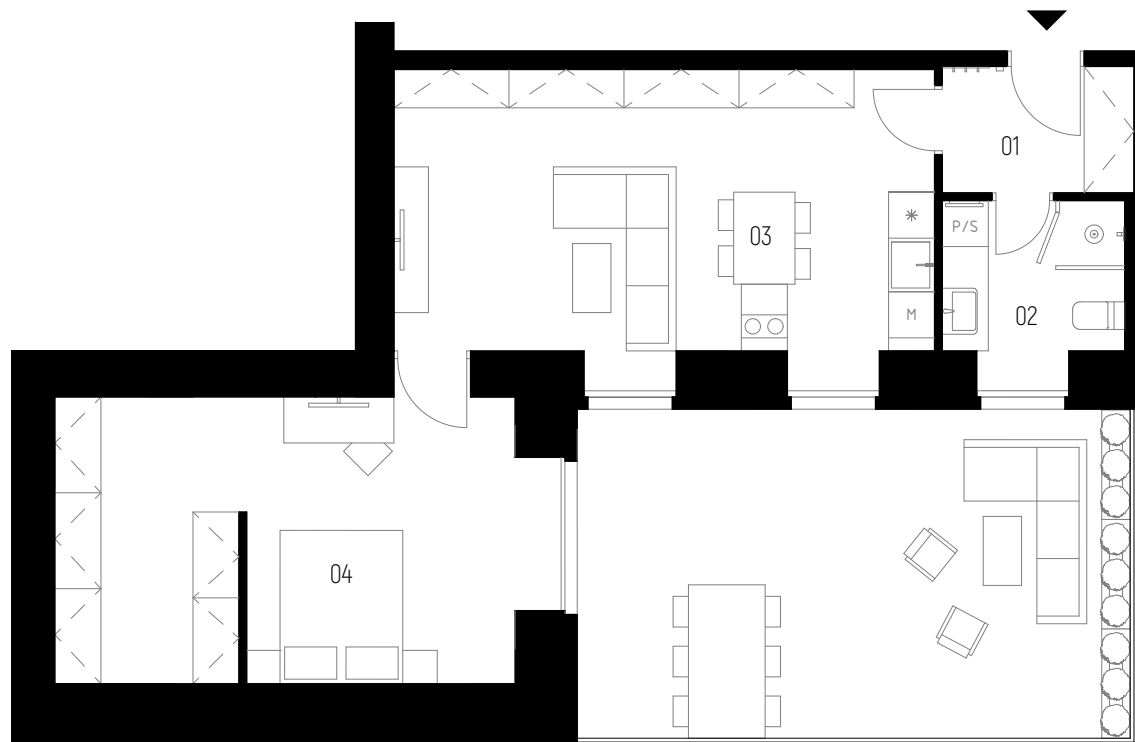

STRAKOSCH
BYTOVÝ KOMPLEX

SR 002

Bytová jednotka SR 002

podlaží: 1.PP
dispozice: 2+kk
orientace: východní
celková užitná plocha: 52,41 m²
celková podlahová plocha: 54,48 m²
světla výška obytných místností: 2,82 m bez pohledu

01	zádveří	3,22 m ²
02	koupelna s wc	5,43 m ²
03	obývací pokoj + kk	24,04 m ²
04	ložnice	19,72 m ²
-	předzahrádka	28,00 m ²

pozice v rámci budovy

poloha v podlaží

Praha		50 min
Praha hl.n.		90 min
Kolín		16 min
Centrum		4 min
Supermarket		4 min

	sklepní kóje
	návrh interiéru
	el. interiérové rolety