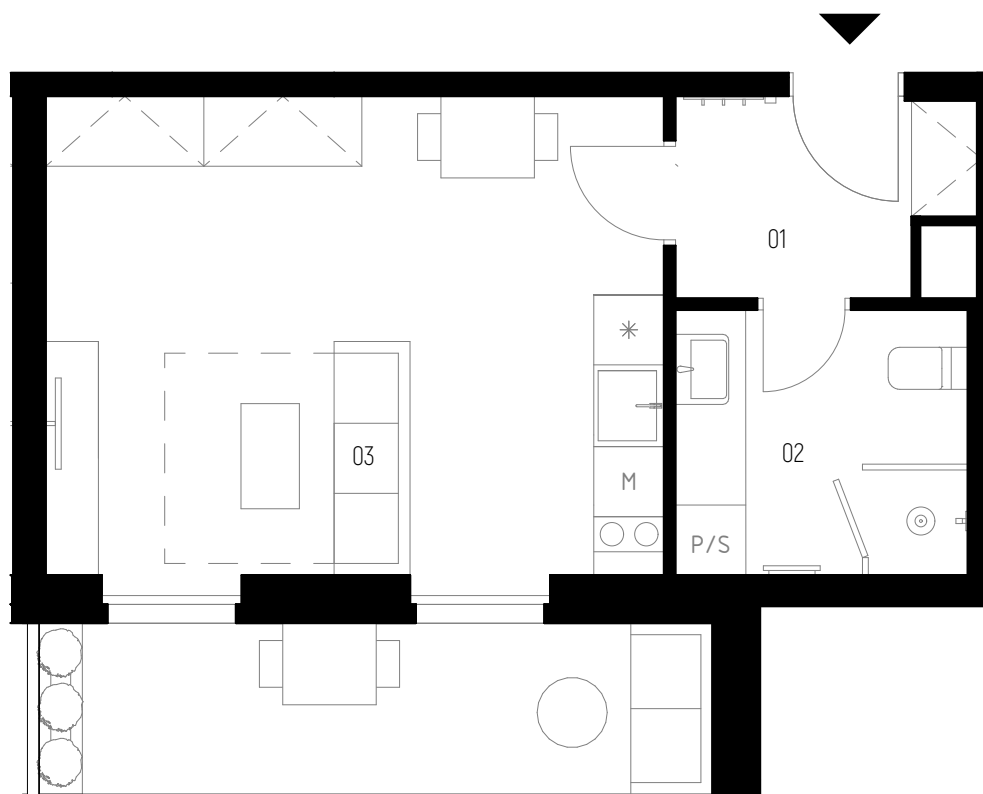

STRAKOSCH
BYTOVÝ KOMPLEX

SR 401

Bytová jednotka SR 401

podlaží:	4.NP
dispozice:	1+kk
orientace:	východní
celková užitná plocha:	31,40 m ²
celková podlahová plocha:	33,60 m ²
světla výška obytných místností:	2,82 m bez pohledu

01	zádveří
02	koupelna s wc
03	obývací pokoj + kk
-	balkon

3,80 m ²
5,40 m ²
22,20 m ²
8,6 m ²

pozice v rámci budovy

poloha v podlaží

Praha		50 min
Praha hl.n.		90 min
Kolín		16 min
Centrum		4 min
Supermarket		4 min

	sklepní kóje
	návrh interiéru
	el. interiérové rolety