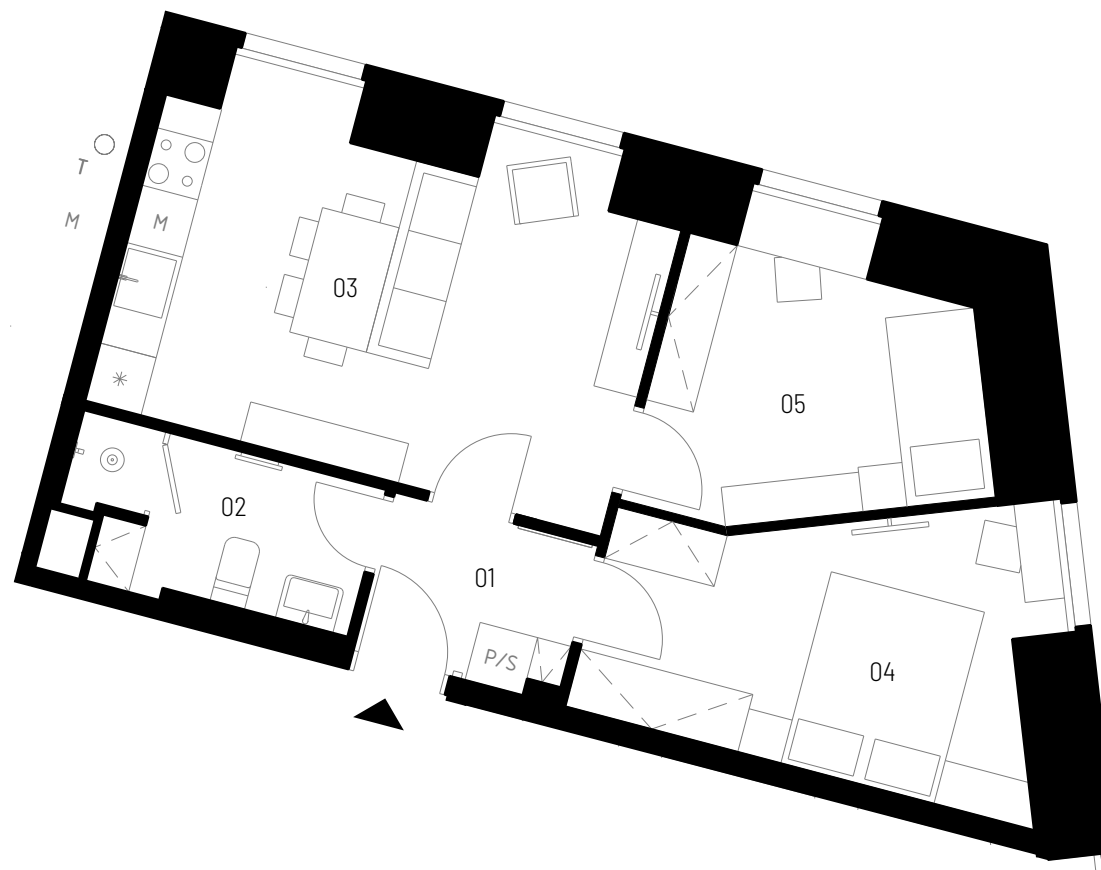

Bytová jednotka SR 111B

podlaží: 1.NP
dispozice: 3+kk
orientace: západní
celková užitná plocha: 45,80 m²
celková podlahová plocha: 47,40 m²
světlná výška obytných místností: 2,82 m bez pohledu

01 zádveří
02 koupelna s wc
03 obývací pokoj + kk
04 pokoj
05 ložnice

3,30 m²
4,90 m²
18,00 m²
11,00 m²
8,60 m²

poloha v rámci budovy

poloha v podlaží

Praha Praha 50 min
hl.n. Kolín 90 min
Centrum 16 min
Supermarket 4 min

sklepní kóje návrh
interiéru el.
interiérové rolety

STRAKOSCH
BYTOVÝ KOMPLEX