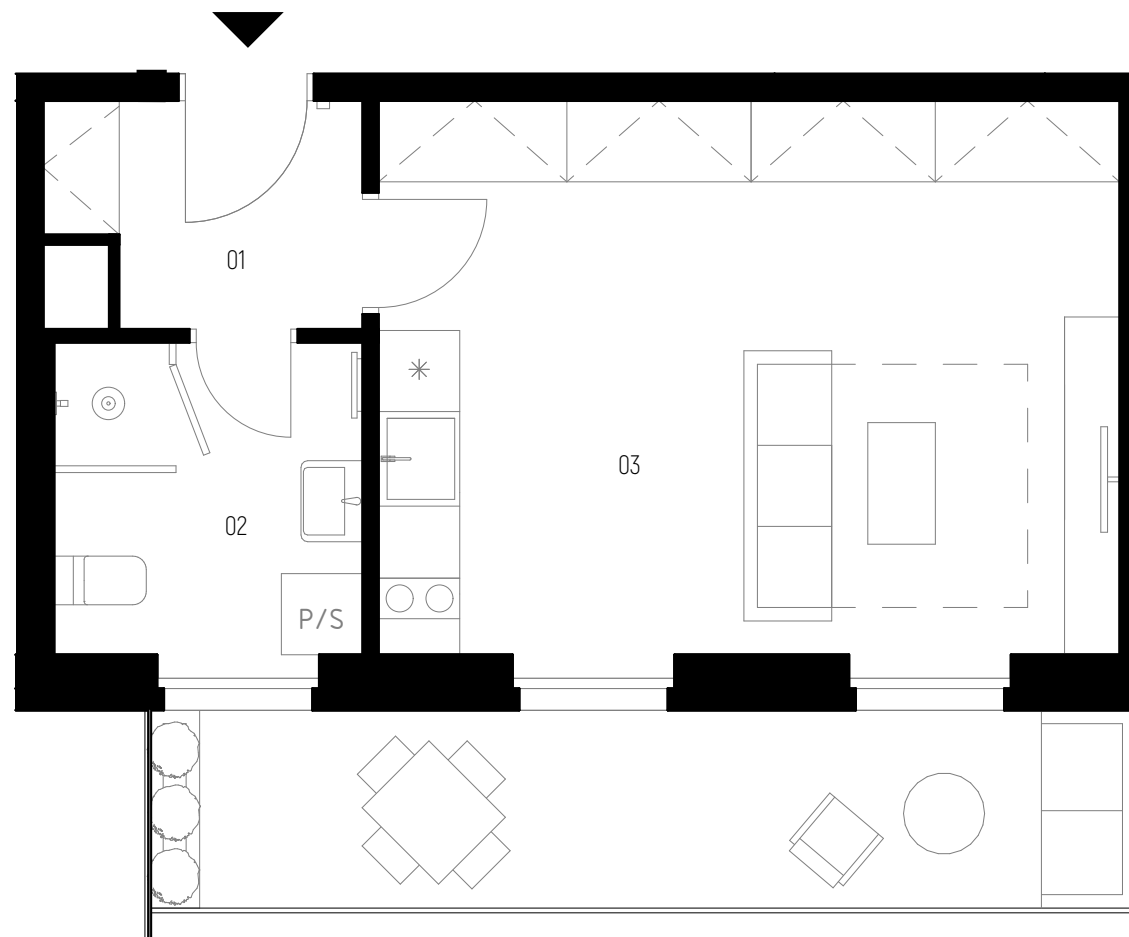

STRAKOSCH
BYTOVÝ KOMPLEX

SR 302

Bytová jednotka SR 302

podlaží: 3.NP
dispozice: 1+kk
orientace: západní
celková užitná plocha: 31,65 m²
celková podlahová plocha: 34,00 m²
světla výška obytných místností: 3,19 m bez pohledu

01	zádveří	3,60 m ²
02	koupelna s wc	5,48 m ²
03	obývací pokoj + kk	22,57 m ²
-	balkon	11,00 m ²

pozice v rámci budovy

poloha v podlaží

Praha		50 min
Praha hl.n.		90 min
Kolín		16 min
Centrum		4 min
Supermarket		4 min

sklepni kóje
 návrh interiéru
 el. interiérové rolety