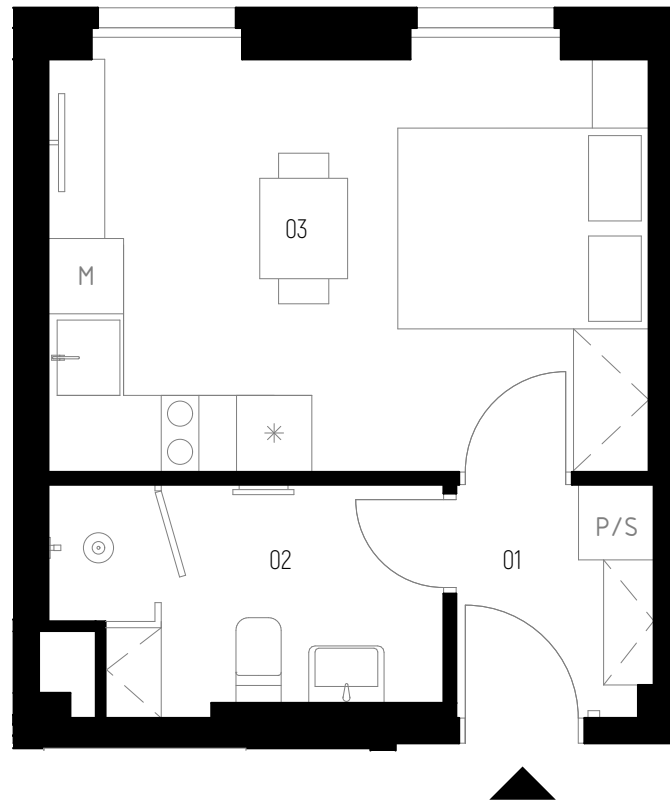

STRAKOSCH
BYTOVÝ KOMPLEX

SR 305

Bytová jednotka SR 305

podlaží: 3.NP
dispozice: 1+kk
orientace: západní
celková užitná plocha: 22,91 m²
celková podlahová plocha: 26,20 m²
světla výška obytných místností: 3,19 m bez pohledu

01 zádveří
02 koupelna s wc
03 obývací pokoj + kk

2,78 m²
4,13 m²
16,00 m²

pozice v rámci budovy

poloha v podlaží

Praha 50 min
Praha hl.n. 90 min
Kolín 16 min
Centrum 4 min
Supermarket 4 min

□ sklepni kóje
□ návrh interiéru
□ el. interiérové rolety