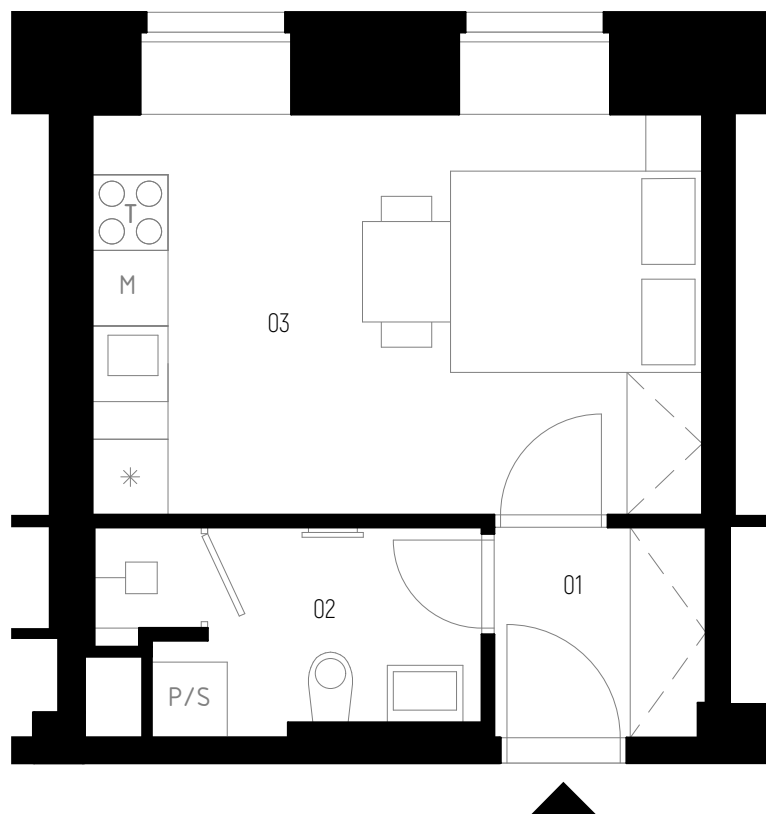

STRAKOSCH
BYTOVÝ KOMPLEX

ST 107

Bytová jednotka ST 107

podlaží: 1.NP
dispozice: 1+kk
orientace: západní
celková užitná plocha: 23,49 m²
celková podlahová plocha: 25,96 m²
světlná výška obytných místností: 2,82 m bez podhledu

01 zádveří
02 koupelna s wc
03 obývací pokoj + kk

2,79 m²
4,51 m²
16,19 m²

pozice v rámci budovy

poloha v podlaží

Praha 🚗 50 min
Praha hl.n. 🚇 90 min
Kolín 🚗 16 min
Centrum 🚶 4 min
Supermarket 🚶 4 min

☐ sklepní kóje
☐ návrh interiéru
☐ el. interiérové rolety