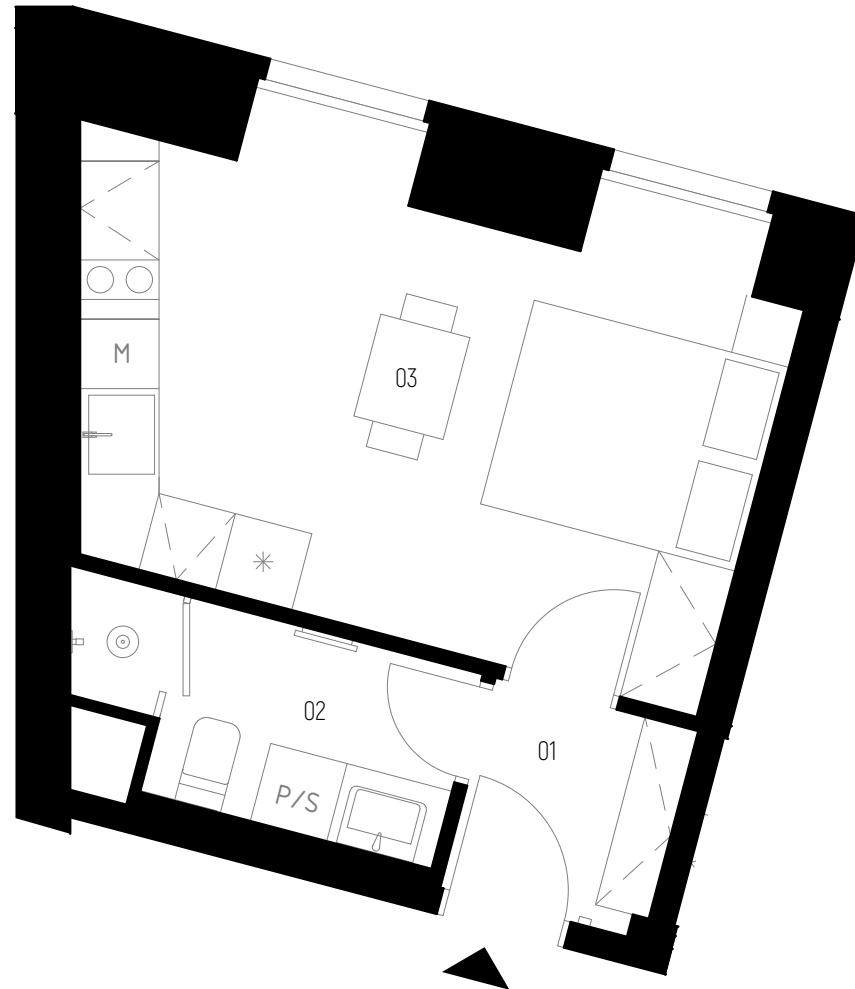

Bytová jednotka SR 209

podlaží: 2.NP
dispozice: 1+kk
orientace: západní
celková užitná plocha: 25,50 m²
celková podlahová plocha: 27,40 m²
světla výška obytných místností: 3,19 m bez podhledu

01 zádveří
02 koupelna s wc
03 obývací pokoj + kk

2,61 m²
4,29 m²
18,60 m²

pozice v rámci budovy

poloha v podlaží

Praha 🚗 50 min
Praha hl.n. 🚗 90 min
Kolín 🚗 16 min
Centrum 🚶 4 min
Supermarket 🚶 4 min

☐ sklepní kóje
☐ návrh interiéru
☐ el. interiérové rolety

STRAKOSCH
BYTOVÝ KOMPLEX

SR 209