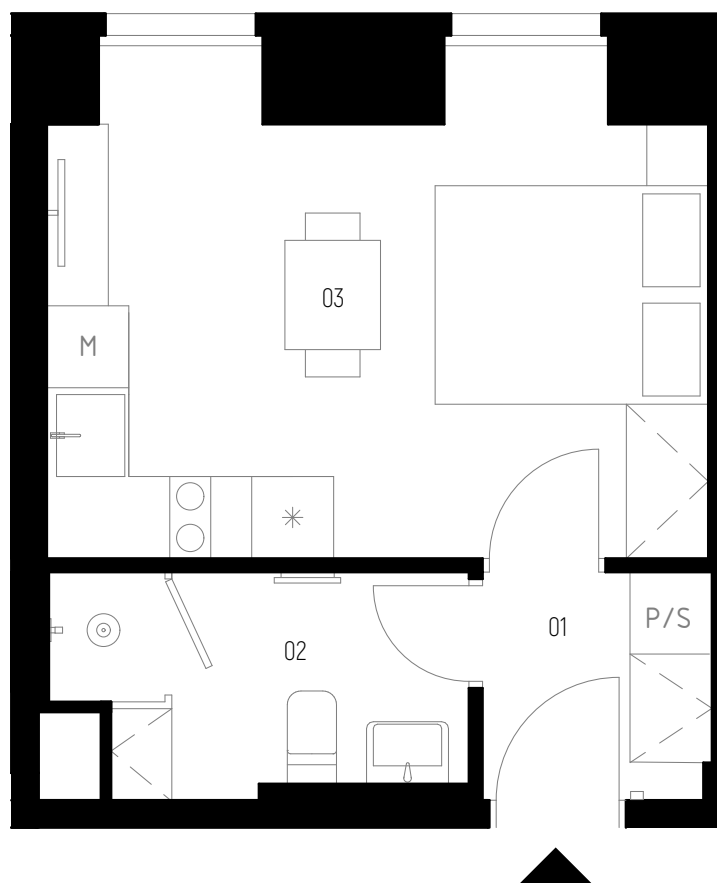

STRAKOSCH
BYTOVÝ KOMPLEX

SR 207

Bytová jednotka SR 207

podlaží: 2.NP
dispozice: 1+kk
orientace: západní
celková užitná plocha: 23,49 m²
celková podlahová plocha: 25,70 m²
světla výška obytných místností: 2,82 m bez pohledu

01 zádveří
02 koupelna s wc
03 obývací pokoj + kk

2,79 m²
4,51 m²
16,19 m²

pozice v rámci budovy

poloha v podlaží

Praha 50 min
Praha hl.n. 90 min
Kolín 16 min
Centrum 4 min
Supermarket 4 min

☐ sklepní kóje
☐ návrh interiéru
☐ el. interiérové rolety