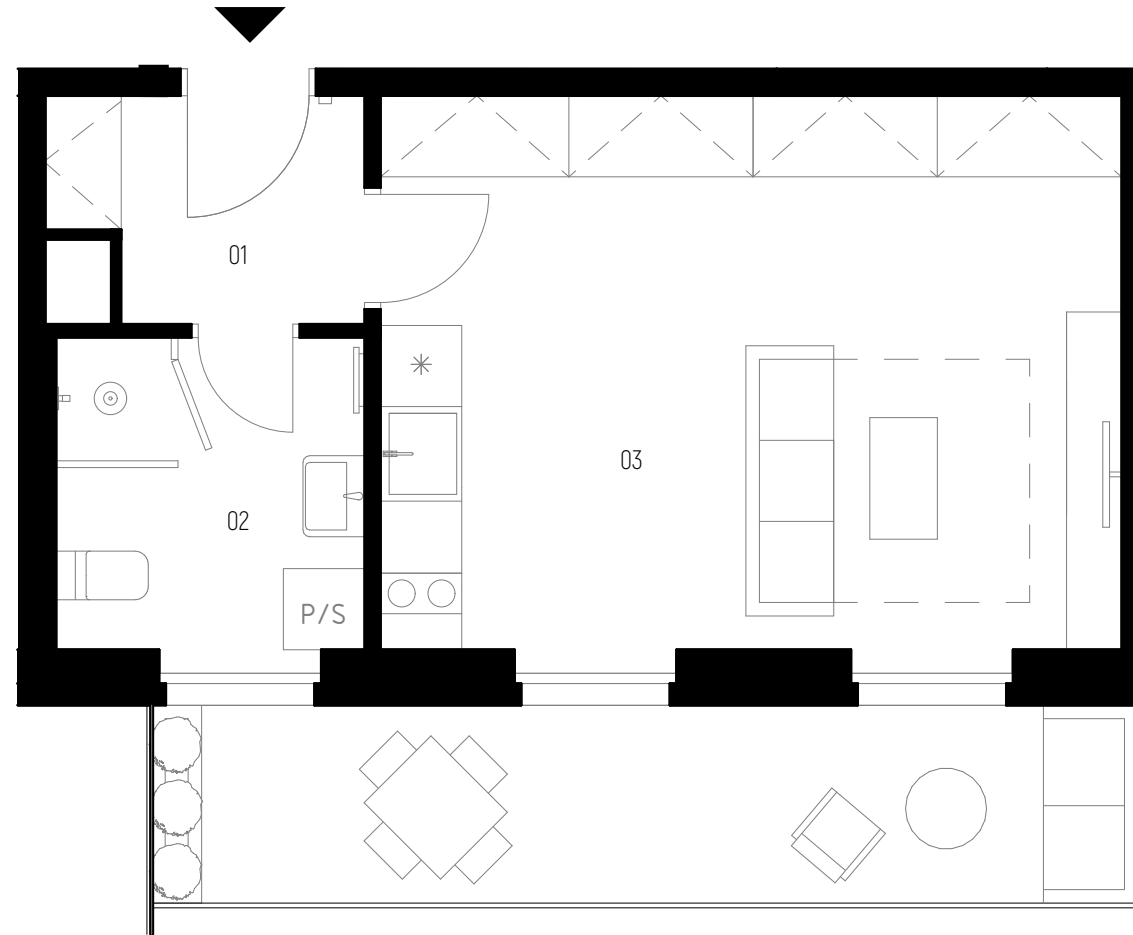

STRAKOSCH
BYTOVÝ KOMPLEX

SR 302

Bytová jednotka SR 302

podlaží: 3.NP
dispozice: 1+kk
orientace: západní
celková užitná plocha: 31,65 m²
celková podlahová plocha: 34,00 m²
světla výška obytných místností: 3,19 m bez podhledu

01 zádveř
02 koupelna s wc
03 obývací pokoj + kk
- balkon

3,60 m²
5,48 m²
22,57 m²
11,00 m²

pozice v rámci budovy

poloha v podlaží

Praha 🚗 50 min
Praha hl.n. 🚇 90 min
Kolín 🚗 16 min
Centrum 🚶 4 min
Supermarket 🚶 4 min

☐ sklepní kóje
☐ návrh interiéru
☐ el. interiérové rolety