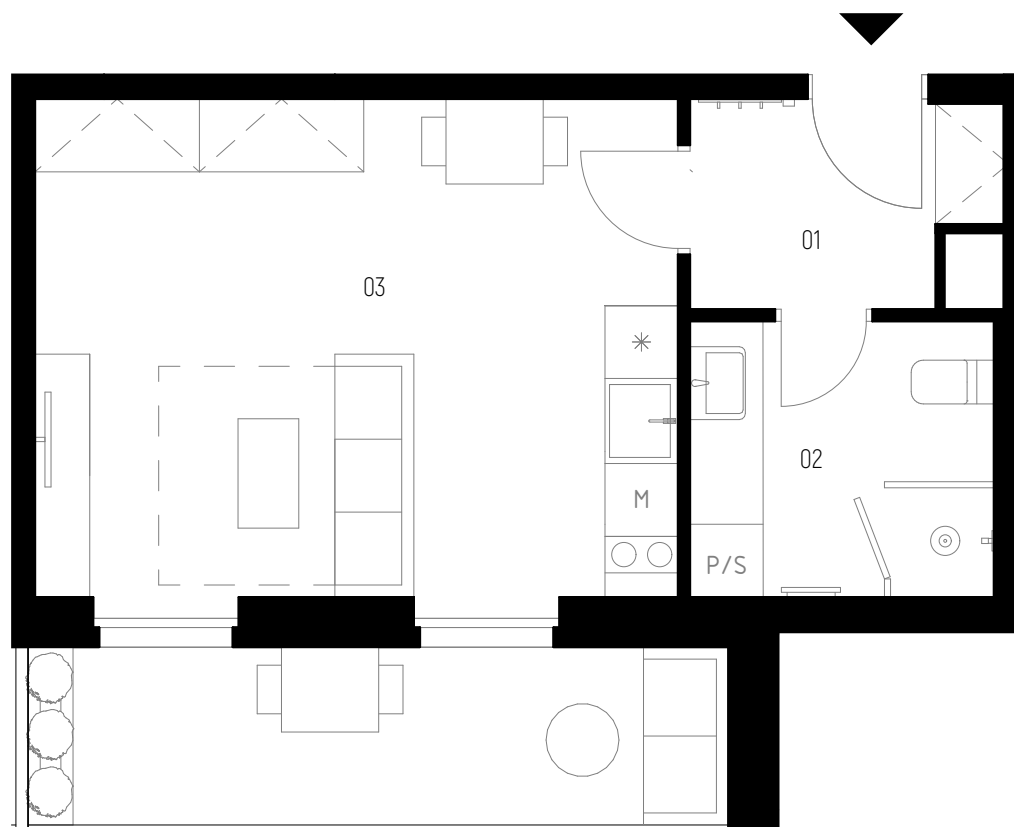

STRAKOSCH
BYTOVÝ KOMPLEX

SR 301

Bytová jednotka SR 301

podlaží:	3.NP
dispozice:	1+kk
orientace:	východní
celková užitná plocha:	31,40 m ²
celková podlahová plocha:	32,80 m ²
světla výška obytných místností:	2,82 m bez podhledu

01	zádveří
02	koupelna s wc
03	obývací pokoj + kk
-	balkon

3,80 m ²
5,40 m ²
22,20 m ²
8,6 m ²

pozice v rámci budovy

poloha v podlaží

Praha		50 min
Praha hl.n.		90 min
Kolín		16 min
Centrum		4 min
Supermarket		4 min

	sklepní kóje
	návrh interiéru
	el. interiérové rolety