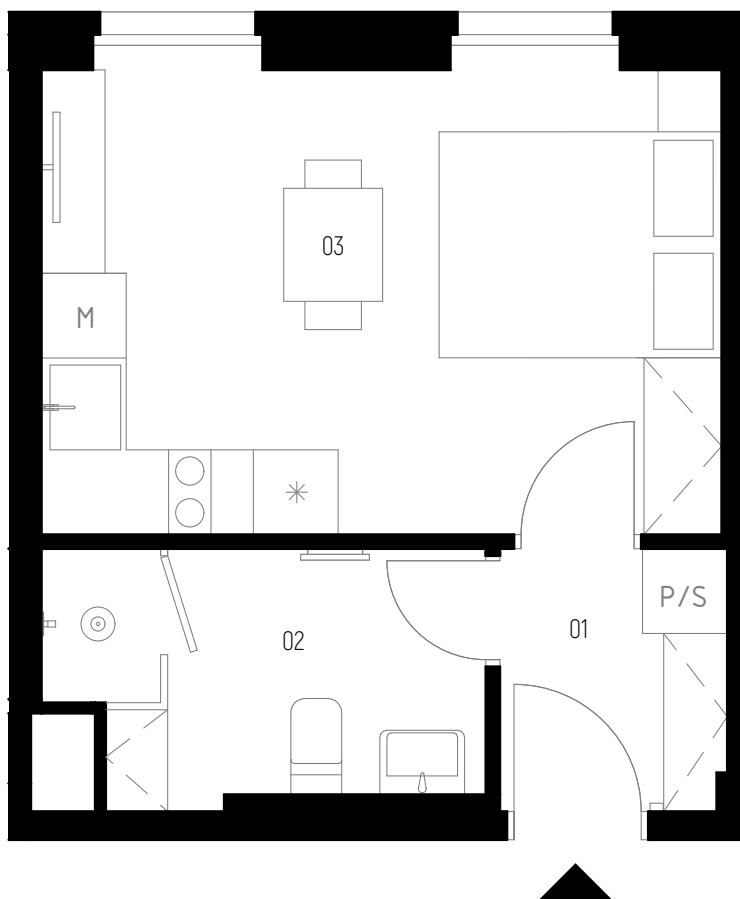

STRAKOSCH
BYTOVÝ KOMPLEX

SR 407

Bytová jednotka SR 407

podlaží: 4.NP
dispozice: 1+kk
orientace: západní
celková užitná plocha: 24,55 m²
celková podlahová plocha: 26,30 m²
světla výška obytných místností: 3,14 m bez podhledu

01 zádveří
02 koupelna s wc
03 obývací pokoj + kk

2,97 m²
5,14 m²
16,44 m²

pozice v rámci budovy

poloha v podlaží

Praha 50 min
Praha hl.n. 90 min
Kolín 16 min
Centrum 4 min
Supermarket 4 min

☐ sklepní kóje
☐ návrh interiéru
☐ el. interiérové rolety