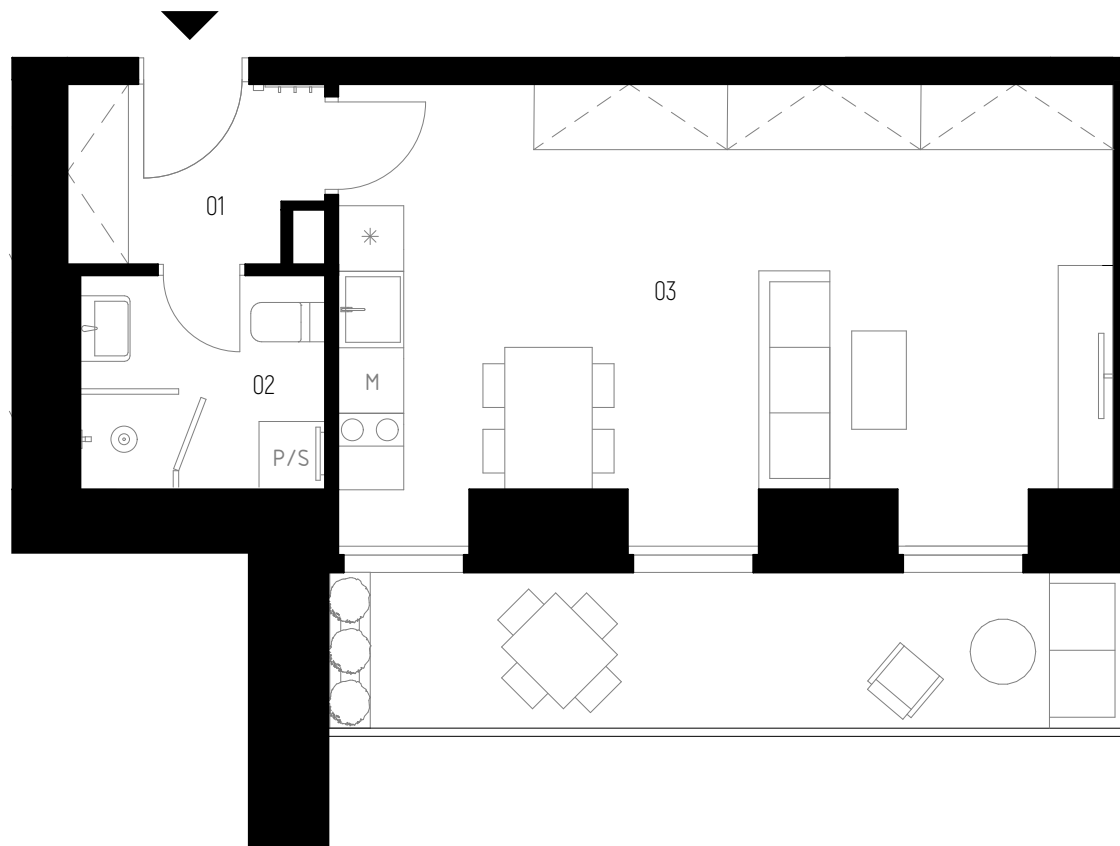

STRAKOSCH
BYTOVÝ KOMPLEX

SR 102

Bytová jednotka SR 102

podlaží: 1.NP
dispozice: 1+kk
orientace: východní
celková užitná plocha: 36,78 m²
celková podlahová plocha: 38,35 m²
světla výška obytných místností: 2,82 m bez pohledu

01 zádveří
02 koupelna s wc
03 obývací pokoj + kk
- balkon

3,81 m²
5,38 m²
27,59 m²
10,72 m²

pozice v rámci budovy

poloha v podlaží

Praha 50 min
Praha hl.n. 90 min
Kolín 16 min
Centrum 4 min
Supermarket 4 min

sklepní kóje
 návrh interiéru
 el. interiérové rolety