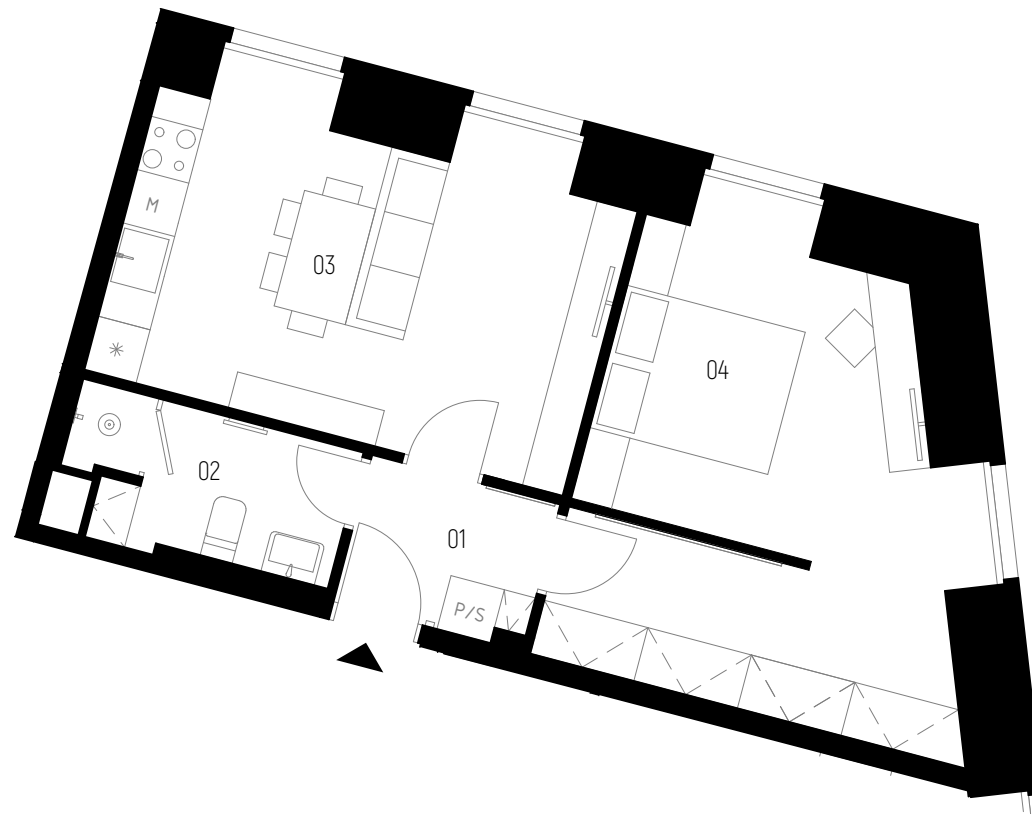

STRAKOSCH
BYTOVÝ KOMPLEX

SR 111

Bytová jednotka SR 111

podlaží: 1.NP
dispozice: 2+kk
orientace: západní
celková užitná plocha: 47,88 m²
celková podlahová plocha: 50,37 m²
světla výška obytných místností: 2,82 m bez podhledu

01 zádveří
02 koupelna s wc
03 obývací pokoj + kk
04 ložnice

3,43 m²
4,60 m²
18,94 m²
20,91 m²

pozice v rámci budovy

poloha v podlaží

Praha  50 min
Praha hl.n.  90 min
Kolín  16 min
Centrum  4 min
Supermarket  4 min

 sklepní kóje
 návrh interiéru
 el. interiérové rolety