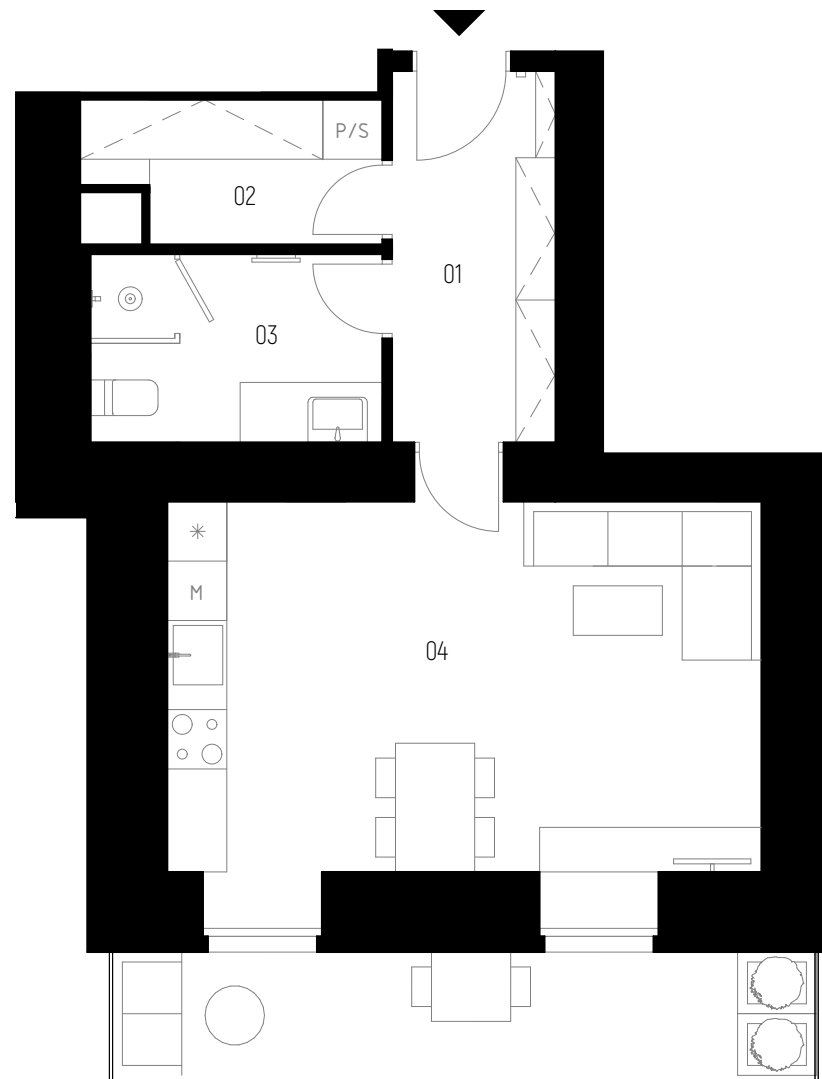

STRAKOSCH
BYTOVÝ KOMPLEX

SR 103

Bytová jednotka SR 103

podlaží: 1.NP
dispozice: 1+kk
orientace: východní
celková užitná plocha: 40,31 m²
celková podlahová plocha: 43,42 m²
světla výška obytných místností: 2,82 m bez podhledu

01 zádveří
02 komora
03 koupelna s wc
04 obývací pokoj + kk
- balkon

6,19 m²
4,03 m²
5,60 m²
24,49 m²
9,58 m²

pozice v rámci budovy

poloha v podlaží

Praha 🚗 50 min
Praha hl.n. 🚇 90 min
Kolín 🚗 16 min
Centrum 🚶 4 min
Supermarket 🚶 4 min

☐ sklepní kóje
☐ návrh interiéru
☐ el. interiérové rolety