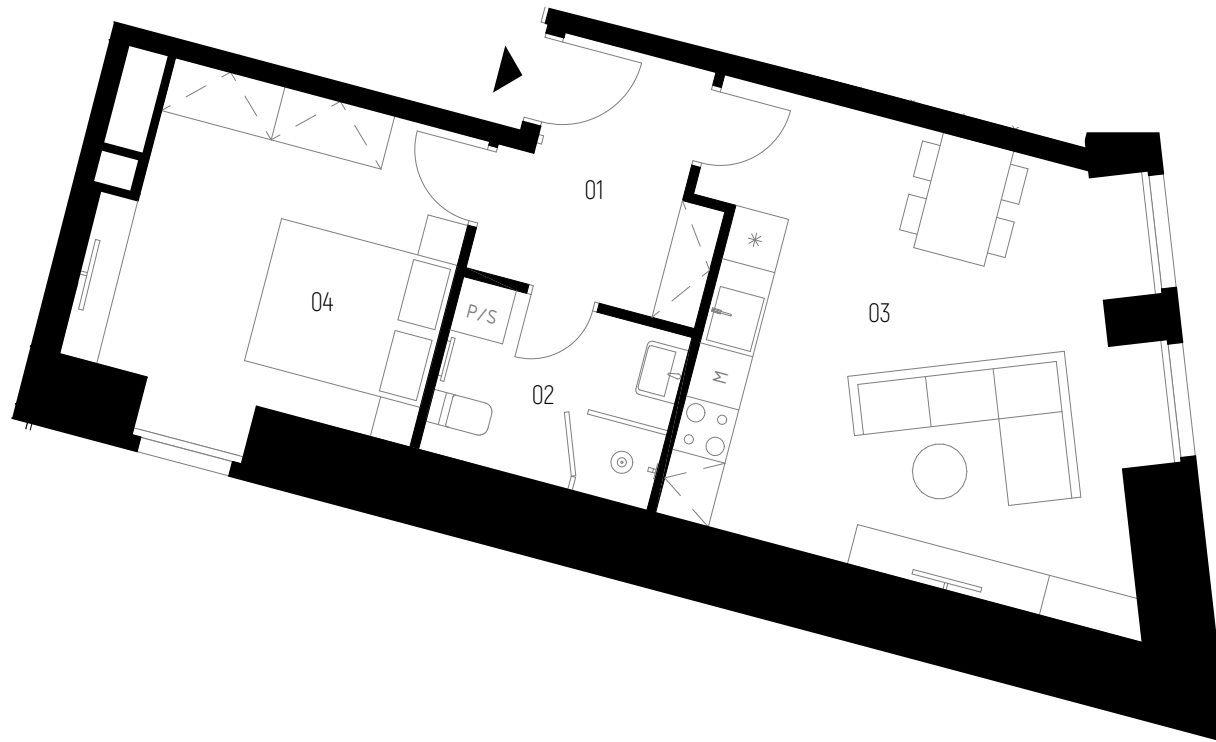

STRAKOSCH
BYTOVÝ KOMPLEX

SR 112

Bytová jednotka SR 112

podlaží:	1.NP
dispozice:	2+kk
orientace:	východní
celková užitná plocha:	49,24 m ²
celková podlahová plocha:	51,74 m ²
světla výška obytných místností:	2,82 m bez podhledu

01	zádveří
02	koupelna s wc
03	obývací pokoj + kk
04	ložnice

5,94 m ²
5,07 m ²
24,40 m ²
13,83 m ²

pozice v rámci budovy

poloha v podlaží

Praha		50 min
Praha hl.n.		90 min
Kolín		16 min
Centrum		4 min
Supermarket		4 min

	sklepní kóje
	návrh interiéru
	el. interiérové rolety