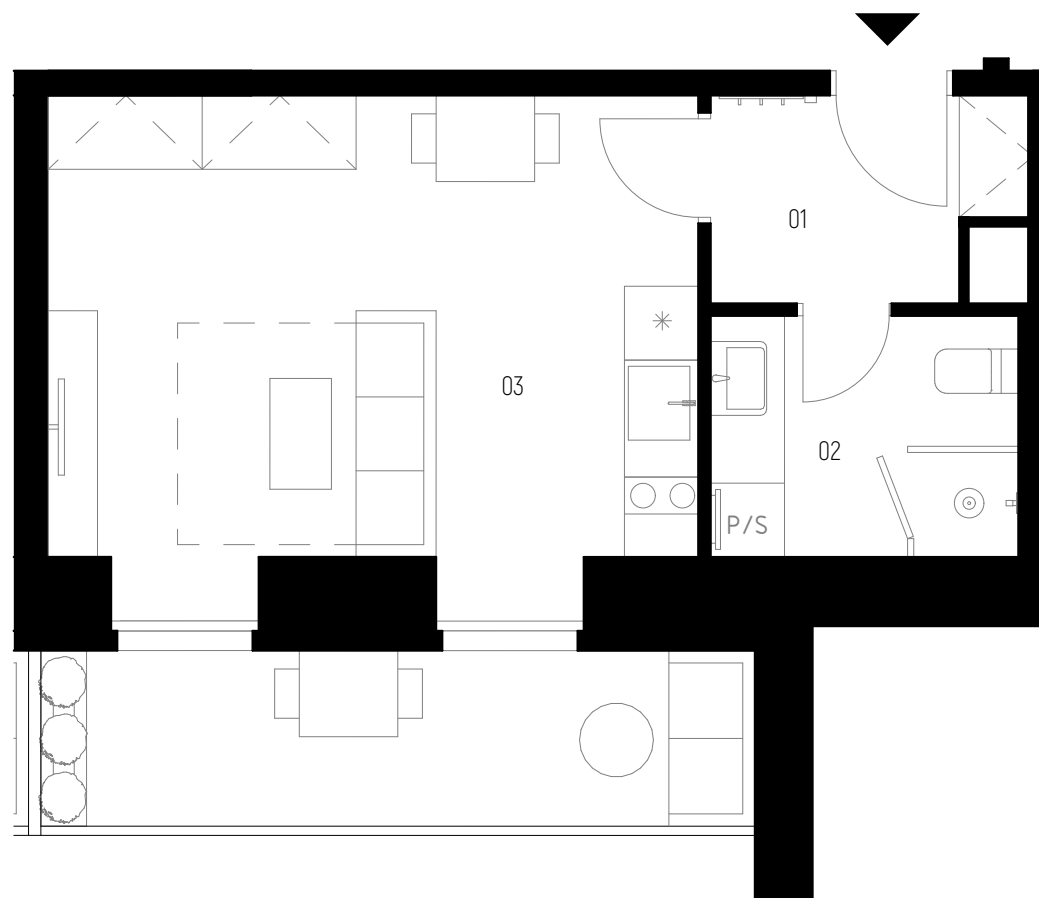

## Bytová jednotka SR 201

podlaží:	2.NP
dispozice:	1+kk
orientace:	východní
celková užitná plocha:	29,92 m <sup>2</sup>
celková podlahová plocha:	31,29 m <sup>2</sup>
světlná výška obytných místností:	2,82 m bez pohledu

01	zádveří
02	koupelna s wc
03	obývací pokoj + kk
-	balkon

3,97 m <sup>2</sup>
4,90 m <sup>2</sup>
21,05 m <sup>2</sup>
8,6 m <sup>2</sup>

pozice v rámci budovy

poloha v podlaží

Praha		50 min
Praha hl.n.		90 min
Kolín		16 min
Centrum		4 min
Supermarket		4 min

	sklepní kóje
	návrh interiéru
	el. interiérové rolety