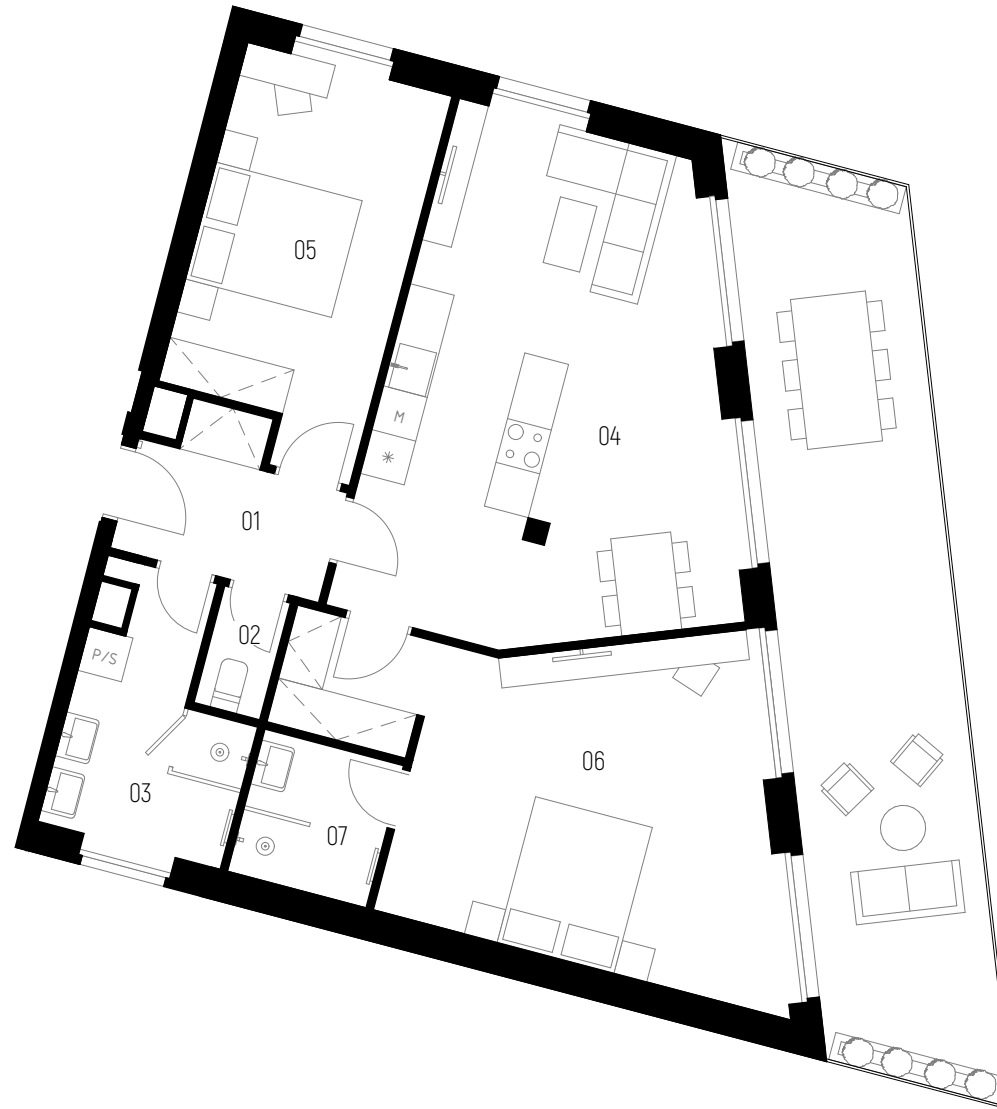

STRAKOSCH
BYTOVÝ KOMPLEX

SR 311+12

Bytová jednotka SR 311+12

podlaží: 3.NP
dispozice: 3+kk
orientace: severní
celková užitná plocha: 85,76 m²
celková podlahová plocha: 90,40 m²
světla výška obytných místností: 3,19 m bez podhledu

01	zádveří	5,05 m ²
02	wc	1,43 m ²
03	koupelna	7,20 m ²
04	obývací pokoj + kk	32,50 m ²
05	pokoj	14,09 m ²
06	ložnice	21,78 m ²
07	koupelna	3,71 m ²
-	terasa	29,70 m ²

pozice v rámci budovy

poloha v podlaží

Praha		50 min
Praha hl.n.		90 min
Kolín		16 min
Centrum		4 min
Supermarket		4 min

sklepní kóje
 návrh interiéru
 el. interiérové rolety