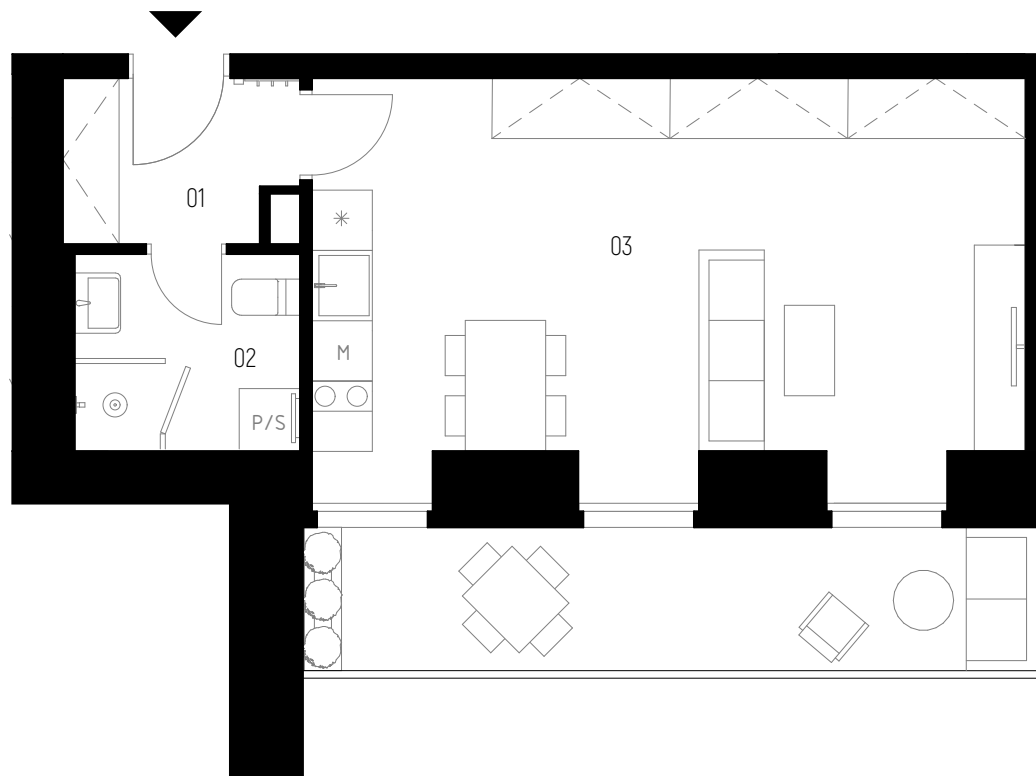

## Bytová jednotka SR 202

podlaží: 2.NP  
dispozice: 1+kk  
orientace: východní  
celková užitná plocha: 35,87 m<sup>2</sup>  
celková podlahová plocha: 37,72 m<sup>2</sup>  
světla výška obytných místností: 3,19 m bez pohledu

01 zádveří  
02 koupelna s wc  
03 obývací pokoj + kk  
- balkon

3,81 m<sup>2</sup>  
4,66 m<sup>2</sup>  
27,40 m<sup>2</sup>  
11,00 m<sup>2</sup>

pozice v rámci budovy

poloha v podlaží

Praha 🚗 50 min  
Praha hl.n. 🚗 90 min  
Kolín 🚗 16 min  
Centrum 🚶 4 min  
Supermarket 🚶 4 min