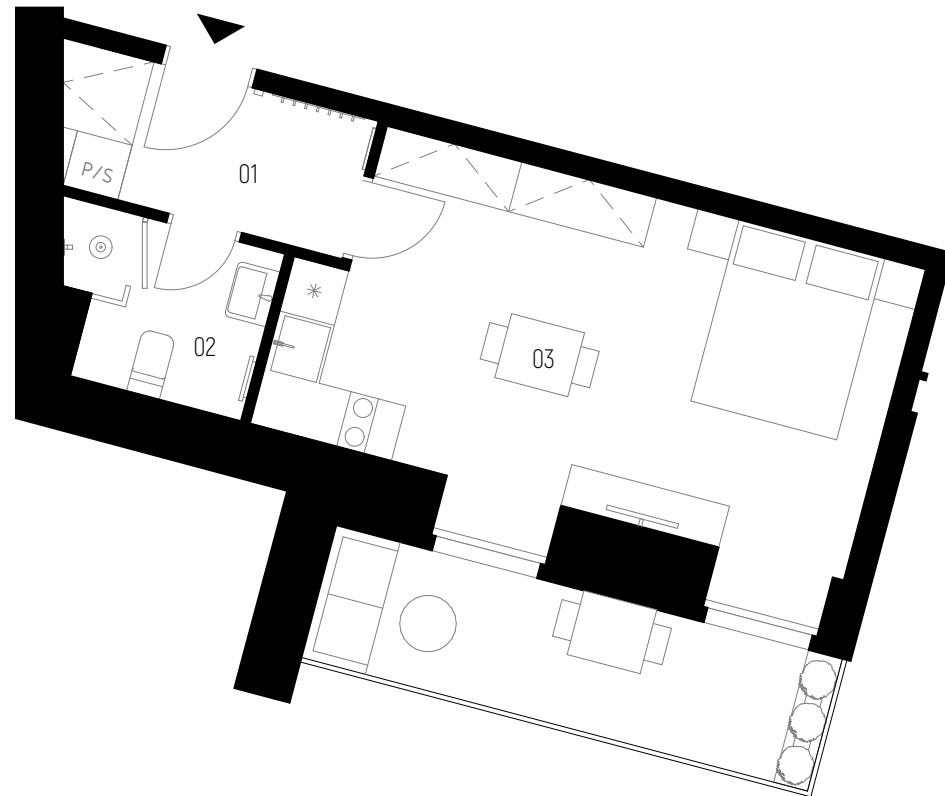

STRAKOSCH
BYTOVÝ KOMPLEX

SR 113

Bytová jednotka SR 113

podlaží: 1.NP
dispozice: 1+kk
orientace: východní
celková užitná plocha: 31,65 m²
celková podlahová plocha: 32,64 m²
světla výška obytných místností: 2,82 m bez pohledu

01 zádveří
02 koupelna s wc
03 obývací pokoj + kk
- balkon

4,94 m²
3,80 m²
22,91 m²
8,4 m²

pozice v rámci budovy

poloha v podlaží

Praha 🚗 50 min
Praha hl.n. 🚗 90 min
Kolín 🚗 16 min
Centrum 🚶 4 min
Supermarket 🚶 4 min

☐ sklepní kóje
☐ návrh interiéru
☐ el. interiérové rolety